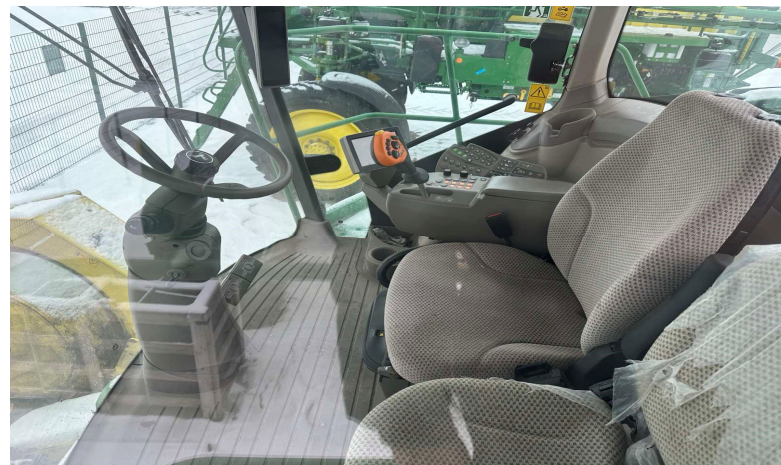

КОМЕРЦІЙНА ПРОПОЗИЦІЯ

Пропонуємо Вам розглянути можливість придбання наступної техніки:

02.04.2026

ХАРАКТЕРИСТИКИ:

Комбайн 8200, s/n	1Z08200XALE620452	Трансмсія	PBST 30km
Напрацювання двигун/барaban	1 047/ 768	Телематична система	JDLink 4G
Стан	БВ	Монітор CommandCenter	GS3
Рік виготовлення	2020	Тип зернопроцесора	JD Premium KP
Кабіна	Deluxe	Лебідка для зернопроцесора	+
Двигун, л	9,0	Метало та камене детектор	+
Ціна, EUR з ПДВ	255 000	Бак і система для добавок	+
 Базис	Вінниця	Жатка Kemper 445 (4.5м)	+